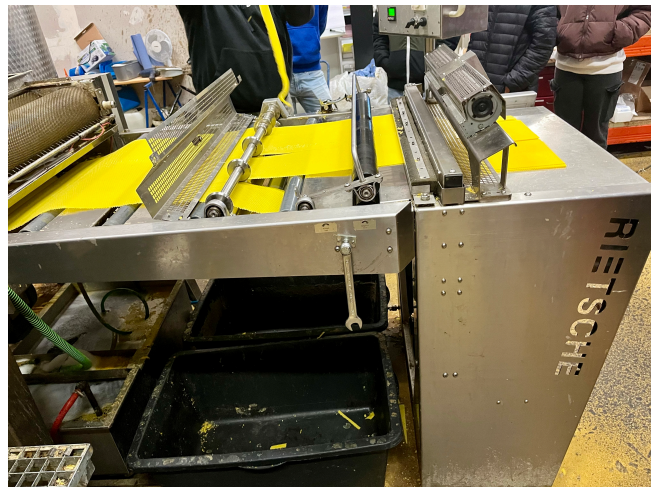

Diese Maßnahme wird gefördert durch den Europäischen Sozialfonds in Baden-Württemberg und von der Regionaldirektion Baden-Württemberg der Bundesagentur für Arbeit.